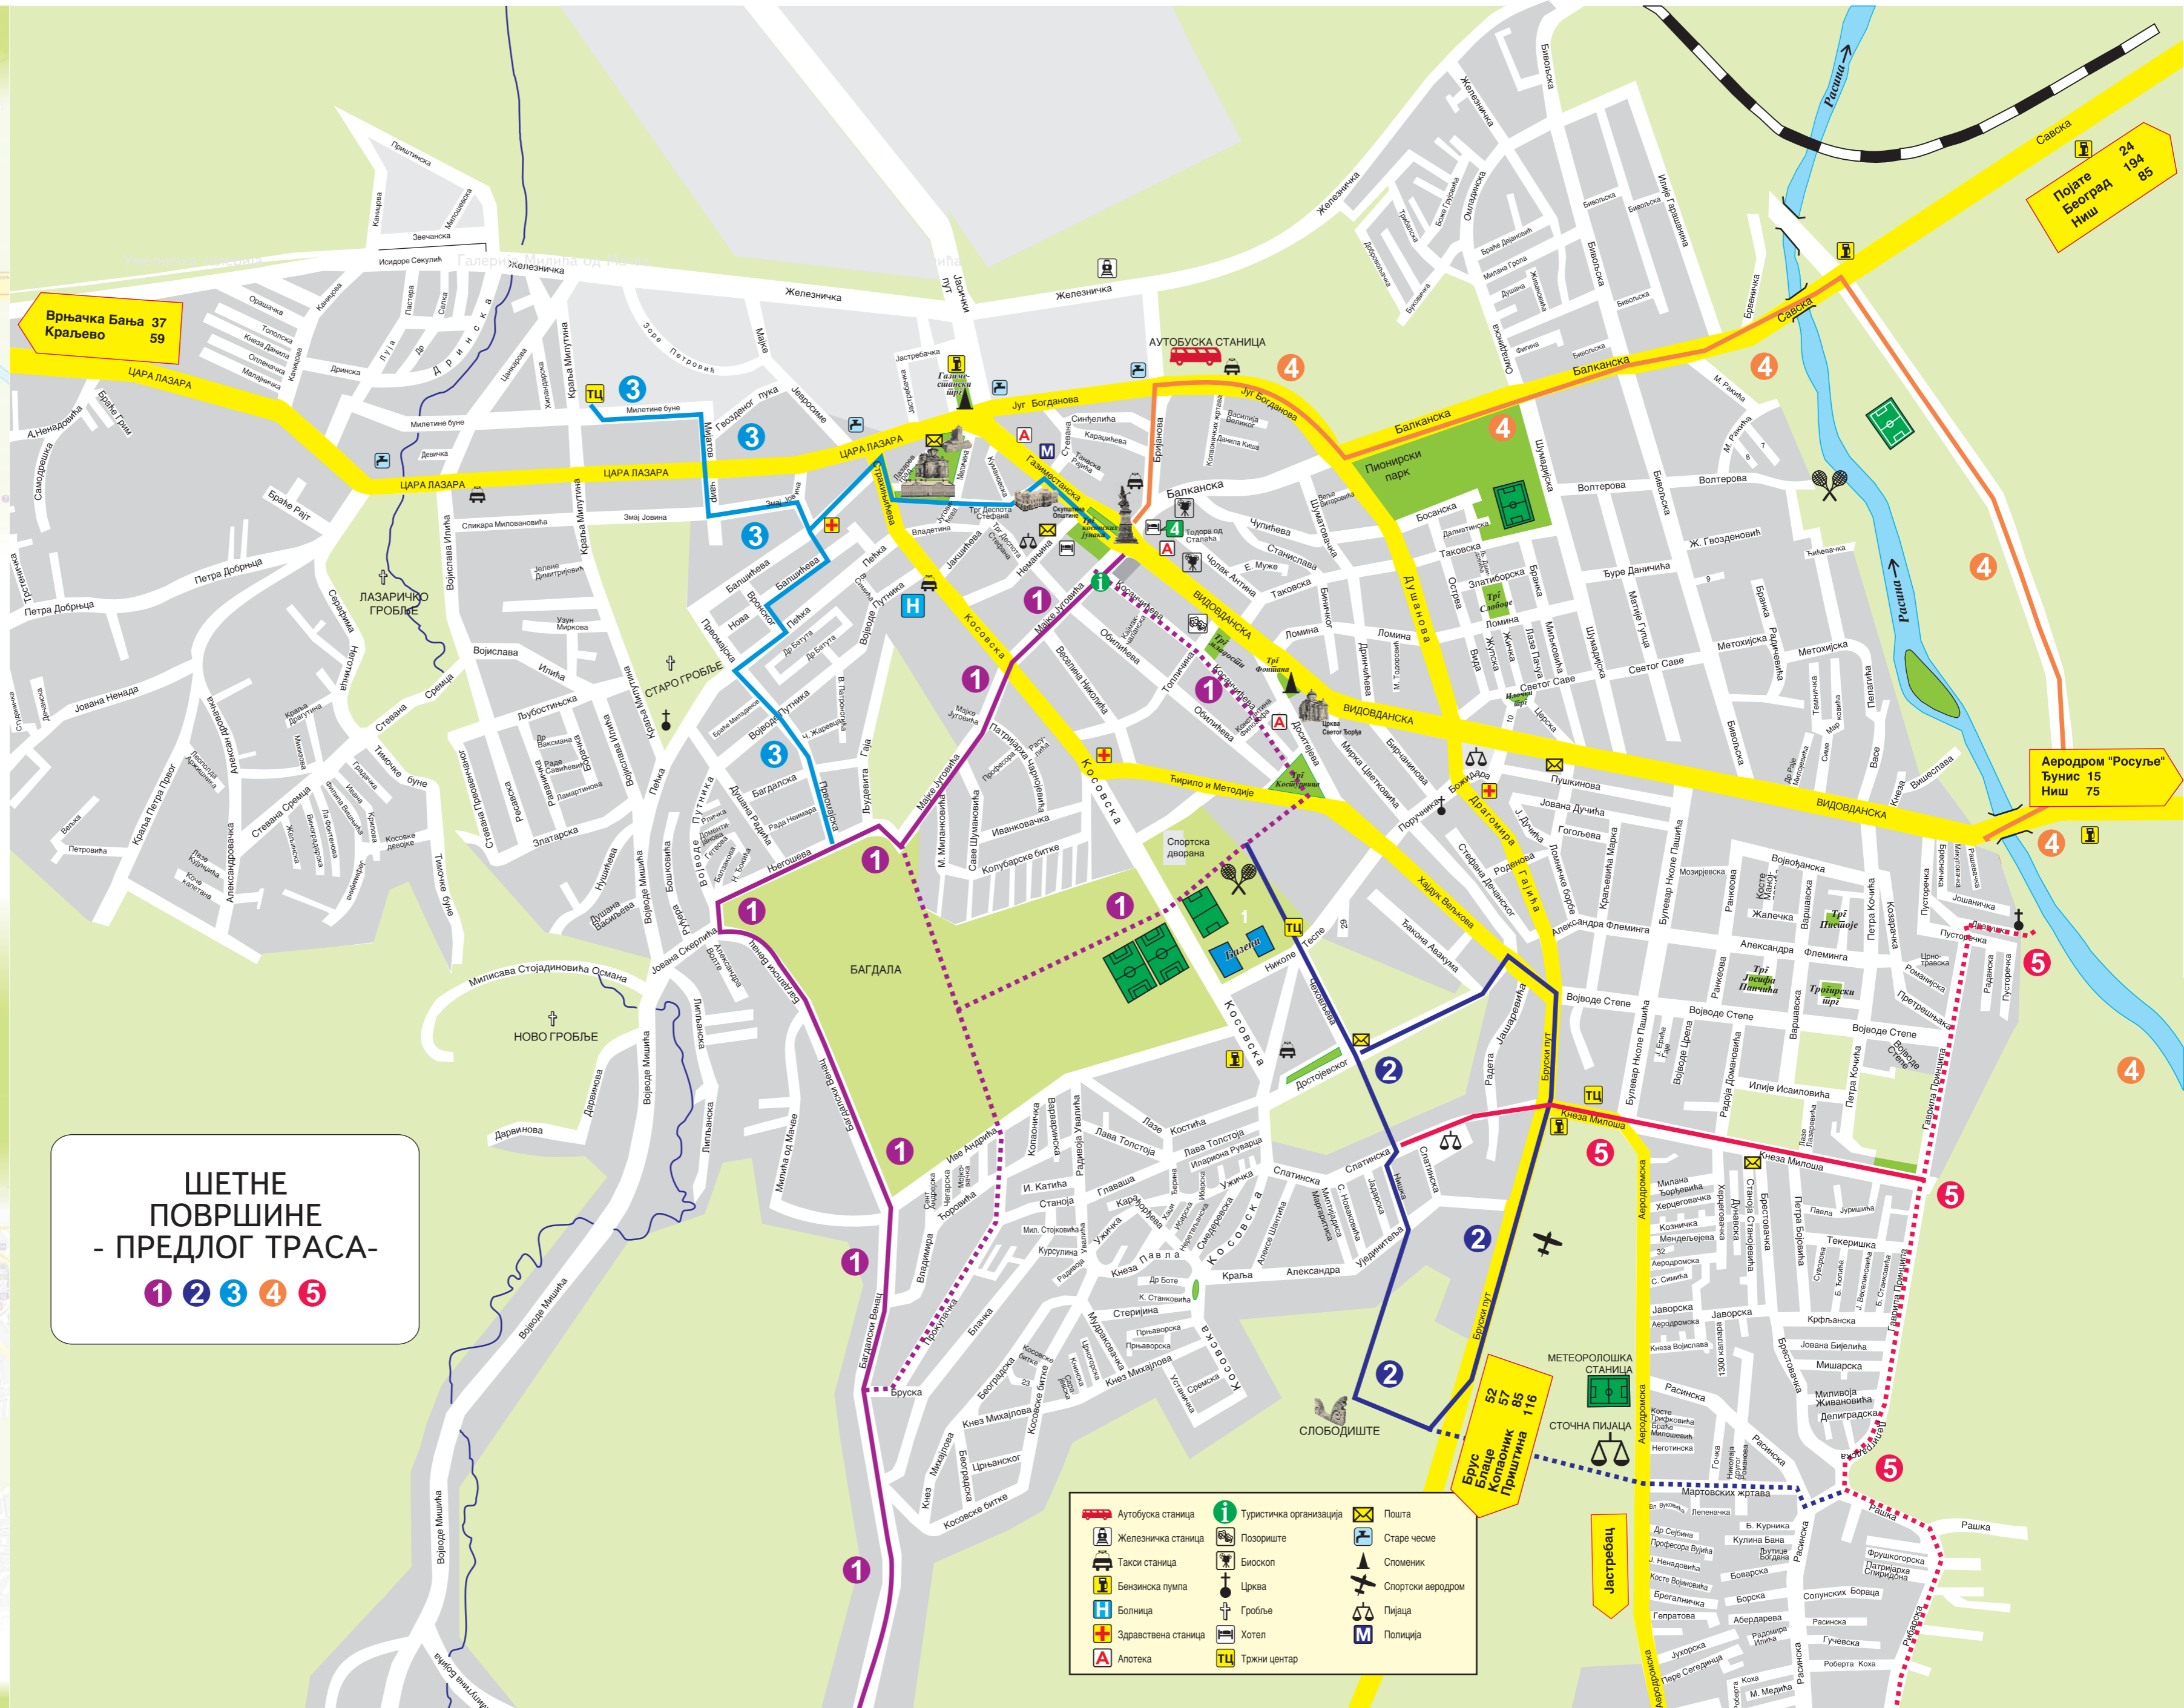

УДРУЖЕЊЕ "КРУШЕВАЧКИ ЕКОЛОШКИ ЦЕНТАР" КРУШЕВАЦ

# ШЕТНЕ ПОВРШИНЕ

Реализацију пројекта суфинансирају

Република Србија  
МИНИСТАРСТВО ГРАЂЕВИНАРСТВА,  
САОБРАЋАЈА И ИНФРАСТРУКТУРЕ  
Република Србија  
МИНИСТАРСТВО ПОЉОПРИВРЕДЕ  
И ЗАШТИТЕ ЖИВОТНЕ СРЕДИНЕ

КОРИСТИМО ЕКОЛОШКЕ ВИДОВЕ  
САОБРАЋАЈА:  
ПЕШАЧЕЊЕ,  
ВОЖЊУ БИЦИКЛА,  
ЈАВНИ ПРЕВОЗ  
И ЖЕЛЕЗНИЦУ

"Еколошки здравије и друштвено корисније мобилности у саобраћају грађана Крушевца"

Врњачка Бања 37  
Краљево 59

Појте  
Београд 24  
Ниш 194  
85

Аеродром "Росуље"  
Ђулис 15  
Ниш 75

Брус  
Владе Поповић  
Приштина 116

Јастребац